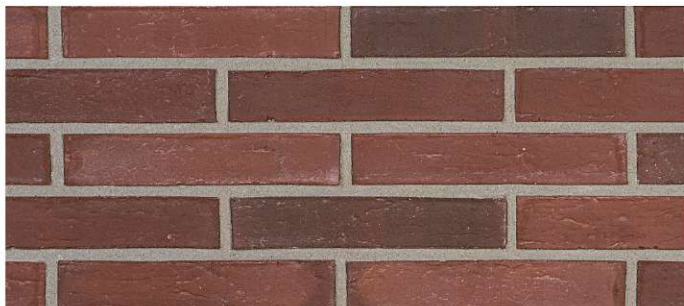

РАЗМЕР	215×102×65; 270×85×50 мм
ВОДОПОГЛОЩЕНИЕ	5%
МАРКА МОРОЗОСТОЙКОСТИ	F100
МАРКА ПРОЧНОСТИ	M300

PLINFA IRON 2301 / 270x85x50 мм / пустотелый